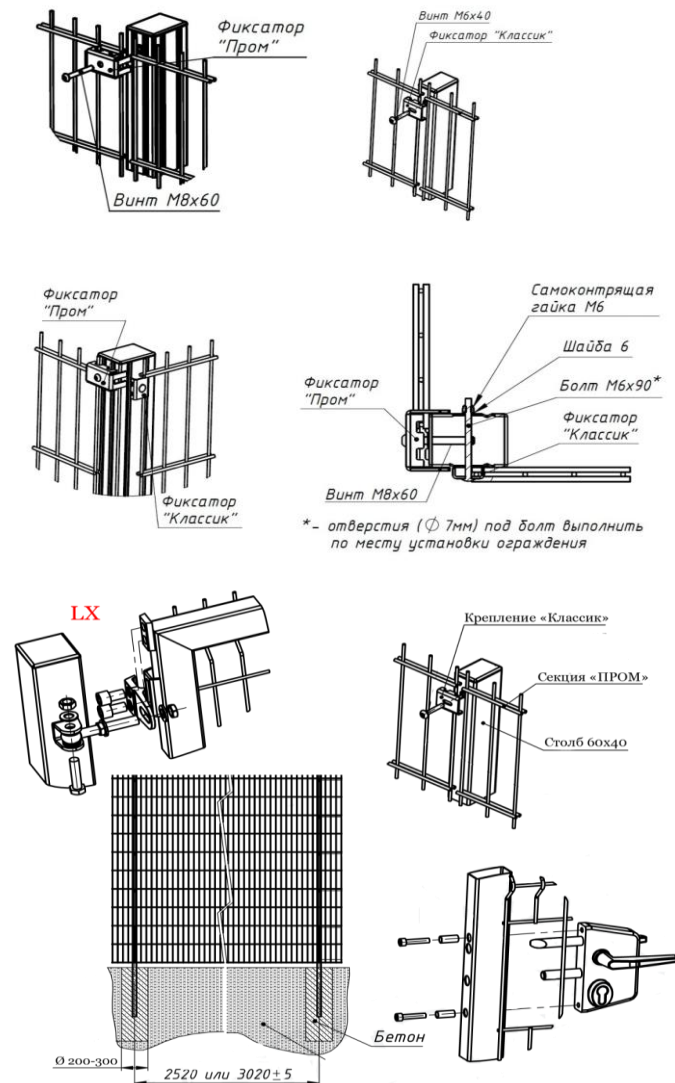

Технология и комплектация

Панели не имеют изогнутых ребер жесткости, при этом обладают повышенной прочностью и устойчивостью к ударным нагрузкам. Особенность конструкции в том, что между двумя горизонтальными прутами Ø5(6)мм зафиксирован вертикальный прут Ø4(5)мм - сваренные прутья образуют ячейку 50x200мм. Стандартно секции выпускаются в высотах 1м и 2м, под заказ возможно изготовление других высот и ширины 3м. Система комплектуется профильными столбами 60x80мм и 60x40мм с предусмотренными типами отверстий для креплений на выбор: "Классик", "Рубеж", "Пром". Система может комплектоваться такими видами калиток и ворот:

- Классик** - рама из профиля 40x40мм, комплектуется замком Losinox (пластик), упором (ворота) и петлями "Стандарт" (открыв 115 град).
- Премиум LX** - рама 60x40мм, комплектуется замком Losinox (металл), упором (ворота) и петлями "Премиум" (открывание 180 град).
- Стандарт LX** - рама из профиля 60x40мм, комплектуется петлями "Премиум-Украина" (открыв. 160 град) и замком Kale (Турция). При заказе есть возможность выбора стороны открывания. Элементы конструкции оцинкованы (60-70 г/м²) и покрыты сертифицированным полимером зеленого цвета RAL 6005 в соответствии с евростандартом 10147.